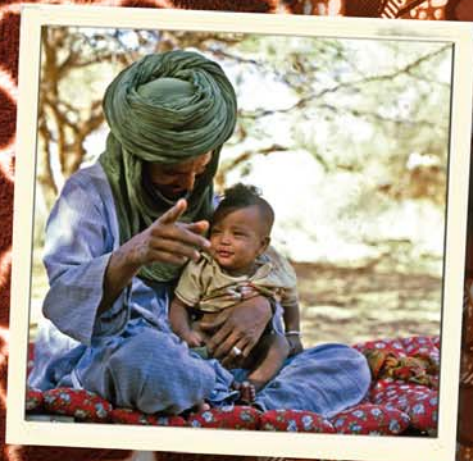

DU 27 FÉVRIER AU 6 AVRIL

Vernissage
en musique
avec Philmar
lundi 5 mars
à 19 h

MJC DE REIGNIER-ESERY

EXPO PHOTOS

TROIS REGARDS
DE PHOTOGRAPHES
SUR L'AFRIQUE

EDMOND BERNUS

Découverte de la société touarègue

Exposition de l'Institut de recherche pour
le développement > www.ird.fr

SALVA LORÈN

Entre baobabs et tamarins

Rencontres au Burkina Faso et au Mali

> <http://salvalorenfotografo.blogspot.com/>

PATRICK DELIEUTRAZ

Faune variée et captivante du Kenya

> www.patrick-delieutraz.fr

MJC de Reignier-Esery
Rue des écoles • 74930 Reignier

www.mjcreignier.net - 04 50 43 41 25

Infographie : Jannick Gauthier - www.avecdoubleu.com