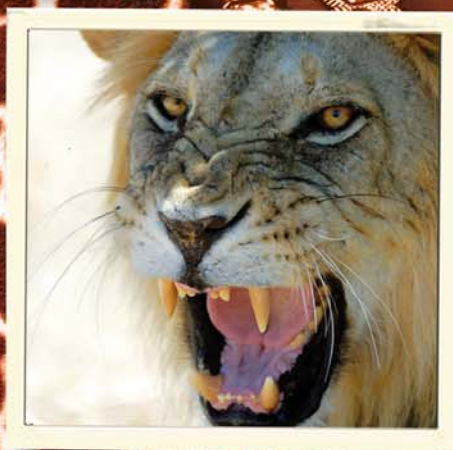

DU 27 FÉVRIER AU 6 AVRIL

Vernissage
en musique
avec Philmar
lundi 5 mars
à 19 h

MJC DE REIGNIER-ESERY

EXPO PHOTOS

TROIS REGARDS
DE PHOTOGRAPHES
SUR L'AFRIQUE

EDMOND BERNUS

Découverte de la société touarègue

Exposition de l'Institut de recherche pour
le développement > www.ird.fr

SALVA LORÈN

Entre baobabs et tamarins

Rencontres au Burkina Faso et au Mali

> <http://salvalorenfotografo.blogspot.com/>

PATRICK DELIEUTRAZ